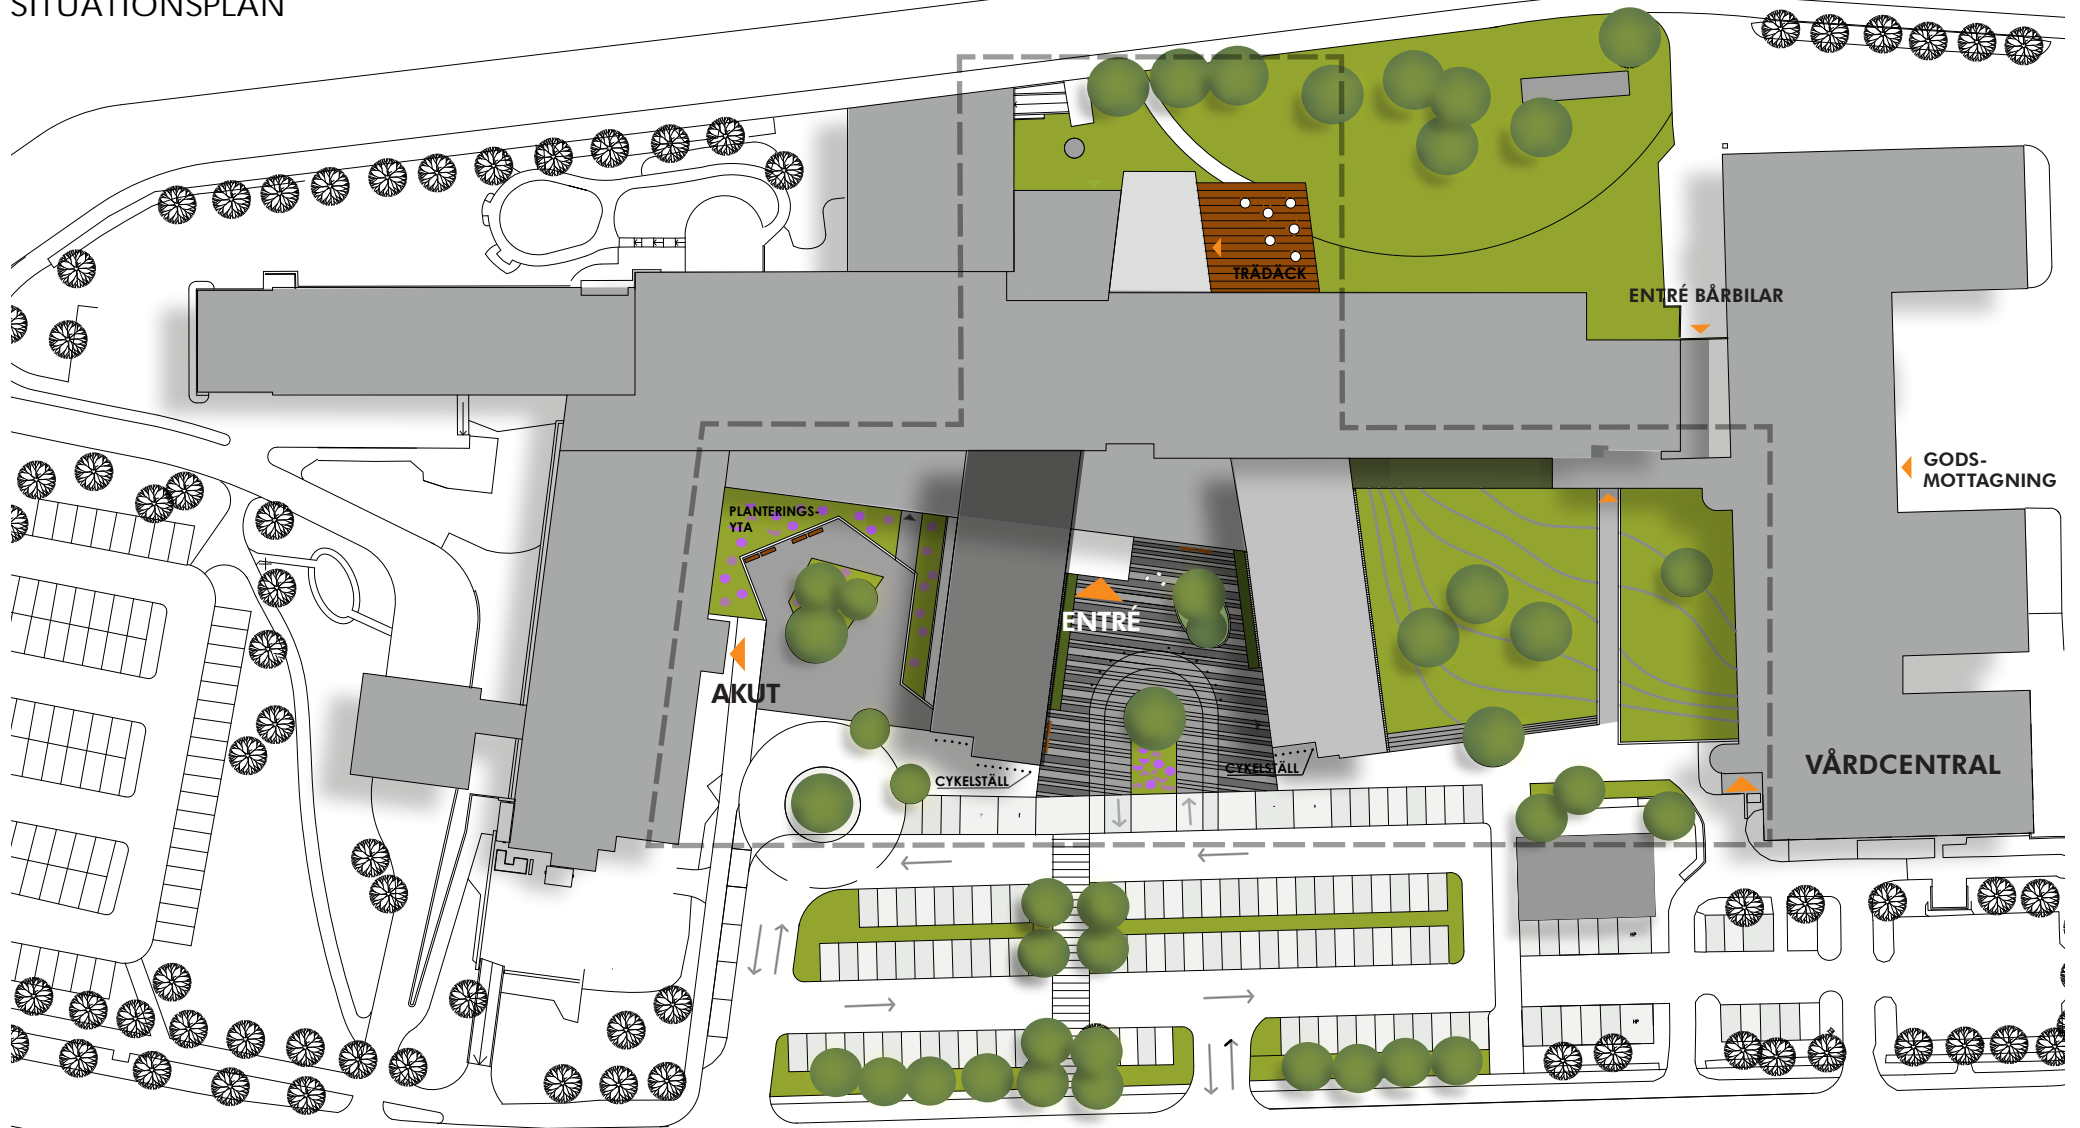

# SITUATIONSPLAN

MÖNSTERLAGD STENBELÄGGNING

KONTRAST MARKERING

MJUKA GRÄSBEKLÄDDA KULLAR

UTOMHUSBELYSNING

UTEPLATS MOT SÖDER

GRÖNYTOR